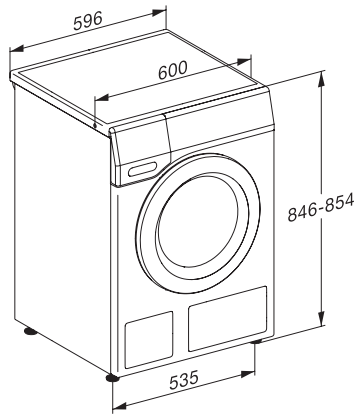

WTD165 WPM 8/5kg  
WT1 Waschtrockner:

EAN: 4002516362739 / Materialnummer: 11568330 / Alte Materialnummer: 11TD1654D

Gewichteter Wasserverbrauch pro Betriebszyklus für den vollständigen Betriebszyklus in l	68
Schleudereffizienzklasse	B
Luftschallemissionsklasse (beim Schleudern)	A
Luftschallemission beim Schleudern in dB(A) re 1 pW	71
Programmdauer bei Nennkapazität für den Waschzyklus	219
Programmdauer bei Nennkapazität für den vollständigen Betriebszyklus	389
Leistungsaufnahme im Aus-Zustand in W	0,30
Leistungsaufnahme im vernetzten Bereitschaftsbetrieb in W	0,70
Niedrigtemperaturwaschen "kalt" und "20°C"	•
Mengenautomatik	•
Wassermengenzähler	•
Schaumregulierung	•
ProfiEco Motor	•
<b>Waschprogramme</b>	
Baumwolle	•
Pflegeleicht	•
Oberhemden	•
Wolle (Handwäsche)	•
Express	•
Dunkles/Jeans	•
Baumwolle Pfeil	•
ECO 40-60	•
<b>Trockenprogramme</b>	
Baumwolle	•
Baumwolle Pfeil	•
Pflegeleicht	•
Feinwäsche	•
Oberhemden	•
Wolle	•
Express	•
Dunkles/Jeans	•
Lüften warm	•
<b>Trockenoptionen</b>	
Knitterschutz	•
Schonen	•
<b>Waschoptionen</b>	
Kurz	•
<b>Sicherheit</b>	
Wasserschutzsystem	Waterproof-Metal
Kindersicherung	•
PIN-Code	•
<b>Technische Daten</b>	
Abmessungen in mm (Breite)	596
Abmessungen in mm (Höhe)	850
Abmessungen in mm (Tiefe)	637
Gerätetiefe bei geöffneter Tür in mm	1055

WTD165 WPM 8/5kg  
WT1 Waschtrockner:

EAN: 4002516362739 / Materialnummer: 11568330 / Alte Materialnummer: 11TD1654D

Gewicht in kg	95
Gesamtanschlusswert in kW	2,10-2,40
Spannung in V	220-240
Absicherung in A	10
Frequenz in HZ	50
Länge der elektrischen Zuleitung in m	2

WTD165 WPM 8/5kg  
WT1 Waschtrockner:

WT1 8/5 kg, Einbauskizze, schräge Blende oder gerade Blende, Maße in mm

WT1 8/5 kg, Skizze, schräge Blende oder gerade Blende, Maße in mm

WT1 8/5 kg, Skizze, schräge Blende oder gerade Blende, Maße in mm

WT1 8/5 kg, Skizze, schräge Blende oder gerade Blende, Maße in mm