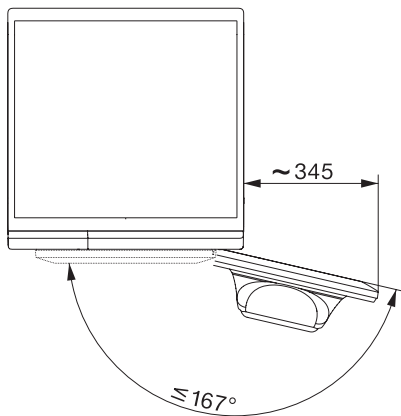

WTD165 WPM 8/5kg  
WT1 Waschtrockner:

EAN: 4002516362739 / Materialnummer: 11568330 / Alte Materialnummer: 11TD1654D

Gewichteter Wasserverbrauch pro Betriebszyklus für den vollständigen Betriebszyklus in l	68
Schleudereffizienzklasse	B
Luftschallemissionsklasse (beim Schleudern)	A
Luftschallemission beim Schleudern in dB(A) re 1 pW	71
Programmdauer bei Nennkapazität für den Waschzyklus	219
Programmdauer bei Nennkapazität für den vollständigen Betriebszyklus	389
Leistungsaufnahme im Aus-Zustand in W	0,30
Leistungsaufnahme im vernetzten Bereitschaftsbetrieb in W	0,70
Niedrigtemperaturwaschen "kalt" und "20°C"	•
Mengenautomatik	•
Wassermengenzähler	•
Schaumregulierung	•
ProfiEco Motor	•
<b>Waschprogramme</b>	
Baumwolle	•
Pflegeleicht	•
Oberhemden	•
Wolle (Handwäsche)	•
Express	•
Dunkles/Jeans	•
Baumwolle Pfeil	•
ECO 40-60	•
<b>Trockenprogramme</b>	
Baumwolle	•
Baumwolle Pfeil	•
Pflegeleicht	•
Feinwäsche	•
Oberhemden	•
Wolle	•
Express	•
Dunkles/Jeans	•
Lüften warm	•
<b>Trockenoptionen</b>	
Knitterschutz	•
Schonen	•
<b>Waschoptionen</b>	
Kurz	•
<b>Sicherheit</b>	
Wasserschutzsystem	Waterproof-Metal
Kindersicherung	•
PIN-Code	•
<b>Technische Daten</b>	
Abmessungen in mm (Breite)	596
Abmessungen in mm (Höhe)	850
Abmessungen in mm (Tiefe)	637
Gerätetiefe bei geöffneter Tür in mm	1055

WTD165 WPM 8/5kg  
WT1 Waschtrockner:

WT1 8/5 kg, Einbauskizze, schräge Blende oder gerade Blende, Maße in mm

WT1 8/5 kg, Skizze, schräge Blende oder gerade Blende, Maße in mm

WT1 8/5 kg, Skizze, schräge Blende oder gerade Blende, Maße in mm

WT1 8/5 kg, Skizze, schräge Blende oder gerade Blende, Maße in mm