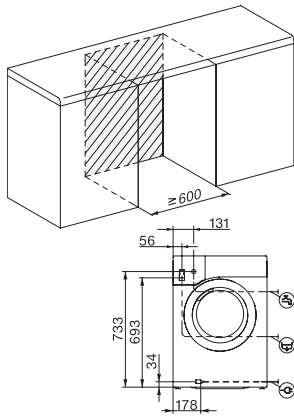

WTD165 WPM 8/5kg  
WT1 Waschtrockner:

EAN: 4002516362739 / Materialnummer: 11568330 / Alte Materialnummer: 11TD1654D

Gewichteter Wasserverbrauch pro Betriebszyklus für den vollständigen Betriebszyklus in l	68
Schleudereffizienzklasse	B
Luftschallemissionsklasse (beim Schleudern)	A
Luftschallemission beim Schleudern in dB(A) re 1 pW	71
Programmdauer bei Nennkapazität für den Waschzyklus	219
Programmdauer bei Nennkapazität für den vollständigen Betriebszyklus	389
Leistungsaufnahme im Aus-Zustand in W	0,30
Leistungsaufnahme im vernetzten Bereitschaftsbetrieb in W	0,70
Niedrigtemperaturwaschen "kalt" und "20°C"	•
Mengenautomatik	•
Wassermengenzähler	•
Schaumregulierung	•
ProfiEco Motor	•
<b>Waschprogramme</b>	
Baumwolle	•
Pflegeleicht	•
Oberhemden	•
Wolle (Handwäsche)	•
Express	•
Dunkles/Jeans	•
Baumwolle Pfeil	•
ECO 40-60	•
<b>Trockenprogramme</b>	
Baumwolle	•
Baumwolle Pfeil	•
Pflegeleicht	•
Feinwäsche	•
Oberhemden	•
Wolle	•
Express	•
Dunkles/Jeans	•
Lüften warm	•
<b>Trockenoptionen</b>	
Knitterschutz	•
Schonen	•
<b>Waschoptionen</b>	
Kurz	•
<b>Sicherheit</b>	
Wasserschutzsystem	Waterproof-Metal
Kindersicherung	•
PIN-Code	•
<b>Technische Daten</b>	
Abmessungen in mm (Breite)	596
Abmessungen in mm (Höhe)	850
Abmessungen in mm (Tiefe)	637
Gerätetiefe bei geöffneter Tür in mm	1055

WTD165 WPM 8/5kg  
WT1 Waschtrockner:

EAN: 4002516362739 / Materialnummer: 11568330 / Alte Materialnummer: 11TD1654D

Gewicht in kg	95
Gesamtanschlusswert in kW	2,10-2,40
Spannung in V	220-240
Absicherung in A	10
Frequenz in HZ	50
Länge der elektrischen Zuleitung in m	2

WTD165 WPM 8/5kg  
WT1 Waschtrockner:

WT1 8/5 kg, Einbauskizze, schräge Blende oder gerade Blende, Maße in mm

WT1 8/5 kg, Skizze, schräge Blende oder gerade Blende, Maße in mm

WT1 8/5 kg, Skizze, schräge Blende oder gerade Blende, Maße in mm

WT1 8/5 kg, Skizze, schräge Blende oder gerade Blende, Maße in mm