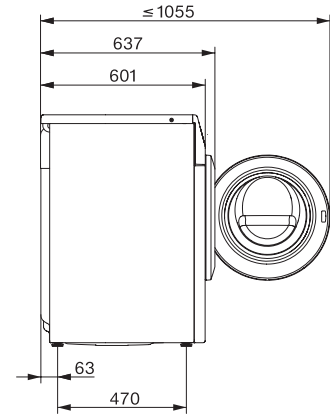

WTD165 WPM 8/5kg  
WT1 Waschtrockner:

EAN: 4002516362739 / Materialnummer: 11568330 / Alte Materialnummer: 11TD1654D

Gewichteter Wasserverbrauch pro Betriebszyklus für den vollständigen Betriebszyklus in l	68
Schleudereffizienzklasse	B
Luftschallemissionsklasse (beim Schleudern)	A
Luftschallemission beim Schleudern in dB(A) re 1 pW	71
Programmdauer bei Nennkapazität für den Waschzyklus	219
Programmdauer bei Nennkapazität für den vollständigen Betriebszyklus	389
Leistungsaufnahme im Aus-Zustand in W	0,30
Leistungsaufnahme im vernetzten Bereitschaftsbetrieb in W	0,70
Niedrigtemperaturwaschen "kalt" und "20°C"	•
Mengenautomatik	•
Wassermengenzähler	•
Schaumregulierung	•
ProfiEco Motor	•
<b>Waschprogramme</b>	
Baumwolle	•
Pflegeleicht	•
Oberhemden	•
Wolle (Handwäsche)	•
Express	•
Dunkles/Jeans	•
Baumwolle Pfeil	•
ECO 40-60	•
<b>Trockenprogramme</b>	
Baumwolle	•
Baumwolle Pfeil	•
Pflegeleicht	•
Feinwäsche	•
Oberhemden	•
Wolle	•
Express	•
Dunkles/Jeans	•
Lüften warm	•
<b>Trockenoptionen</b>	
Knitterschutz	•
Schonen	•
<b>Waschoptionen</b>	
Kurz	•
<b>Sicherheit</b>	
Wasserschutzsystem	Waterproof-Metal
Kindersicherung	•
PIN-Code	•
<b>Technische Daten</b>	
Abmessungen in mm (Breite)	596
Abmessungen in mm (Höhe)	850
Abmessungen in mm (Tiefe)	637
Gerätetiefe bei geöffneter Tür in mm	1055

WTD165 WPM 8/5kg  
WT1 Waschtrockner:

EAN: 4002516362739 / Materialnummer: 11568330 / Alte Materialnummer: 11TD1654D

Gewicht in kg	95
Gesamtanschlusswert in kW	2,10-2,40
Spannung in V	220-240
Absicherung in A	10
Frequenz in HZ	50
Länge der elektrischen Zuleitung in m	2

WTD165 WPM 8/5kg  
WT1 Waschtrockner:

WT1 8/5 kg, Einbauskizze, schräge Blende oder gerade Blende, Maße in mm

WT1 8/5 kg, Skizze, schräge Blende oder gerade Blende, Maße in mm

WT1 8/5 kg, Skizze, schräge Blende oder gerade Blende, Maße in mm

WT1 8/5 kg, Skizze, schräge Blende oder gerade Blende, Maße in mm